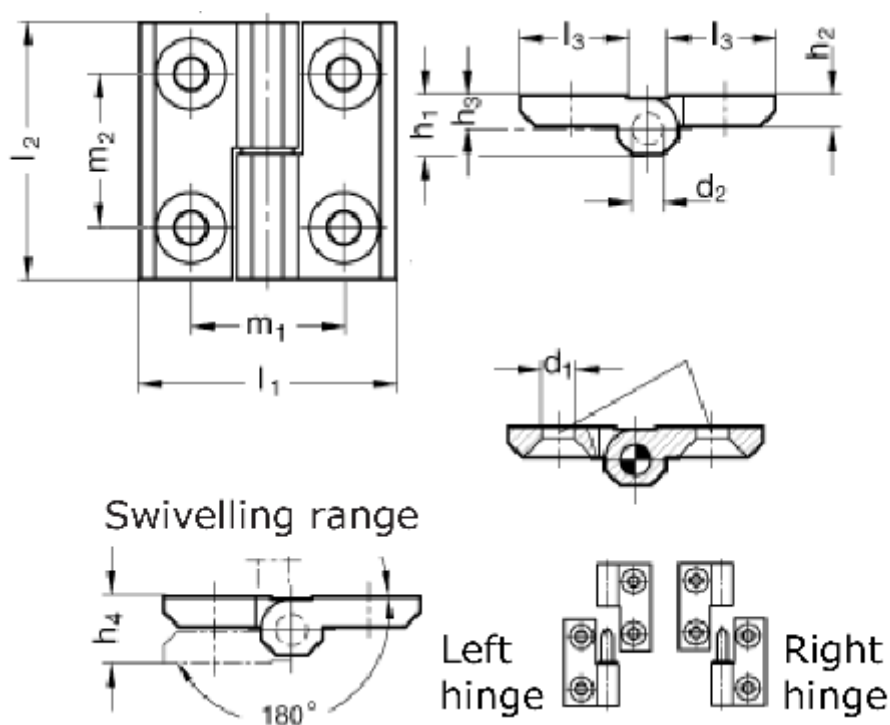

Article number: 20337NI5050A1GS

Description: E+G Hinge GN 337-NI-50-50-A-1-GS right
NI Stainless GS mat blasted

Measures

d1 = 6,4	l3 = 21
d2 = 6	m1 = 30
h1 = 11,5	m2 = 30
h2 = 6	
h3 = 6,5	
h4 = 13	
l1 = 50	
l2 = 50	